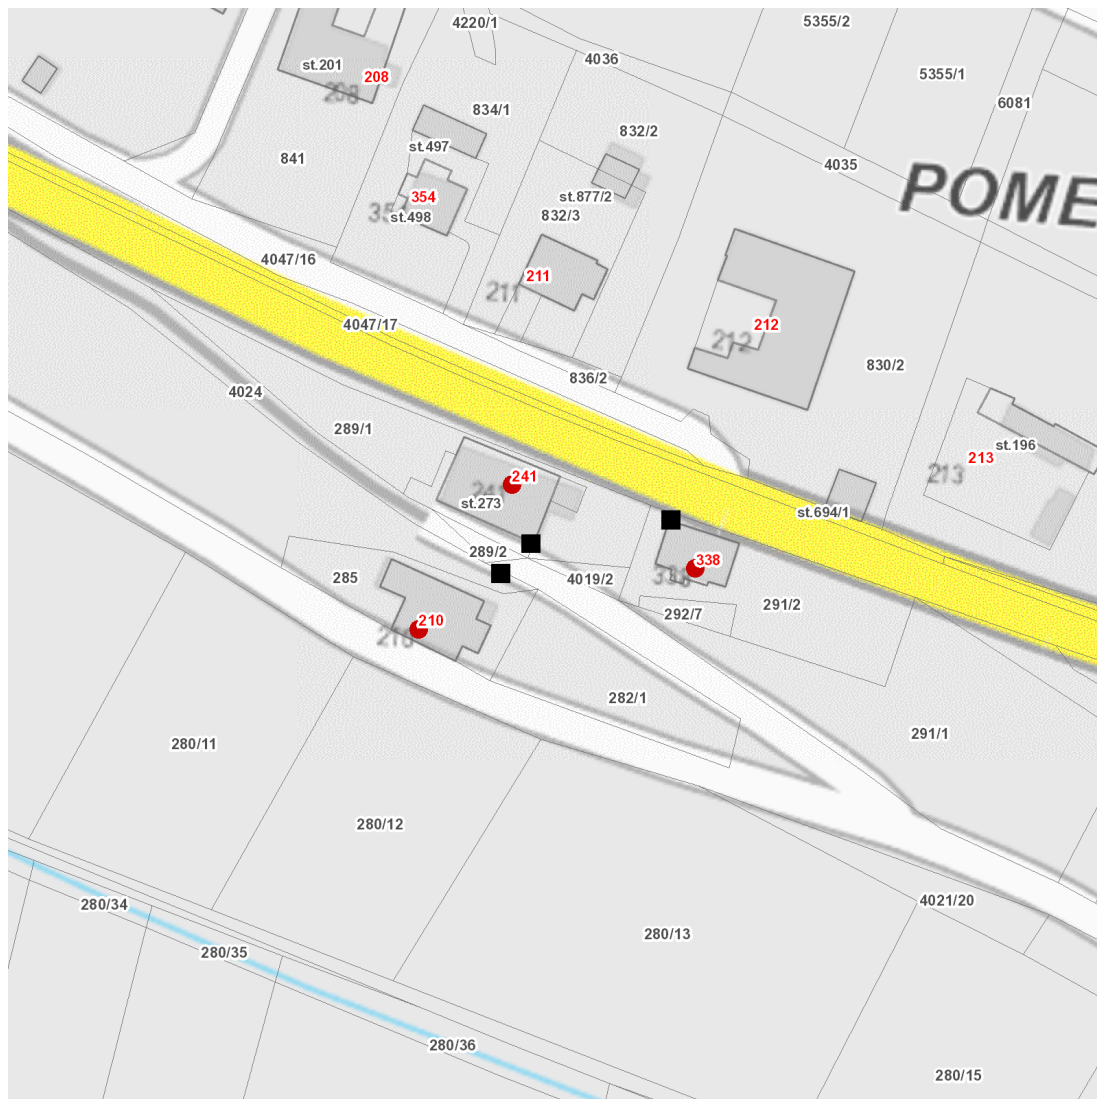

dne **21. 4. 2026** od **7:00** do **9:00** hodin

Plánovaná odstávka zahrnuje tyto lokality:

Pomezí (okres Svitavy)

č. p. 210, 241, 338

UPOZORNĚNÍ

Dotčené zařízení distribuční soustavy je nutné i v době odstávky považovat za zařízení pod napětím, a proto vás žádáme o dodržení všech zásad bezpečnosti a provedení opatření potřebných k zamezení případných škod na zdraví a majetku. | Provozovatelé výroben elektřiny jsou povinni zajistit přerušeni dodávky elektřiny z výroby do vypnutého úseku distribuční soustavy.

dne 21. 4. 2026 od 7:00 do 9:00 hodin**Orientační mapový podklad odstávkou dotčených lokalit****VYSVĚTLIVKY**

- – adresy dotčené odstávkou elektřiny
- – místa připojení k elektrické síti dotčená odstávkou

INFORMACE ZASLÁNA

IDDS: yuda3mv (Obec Pomezí)