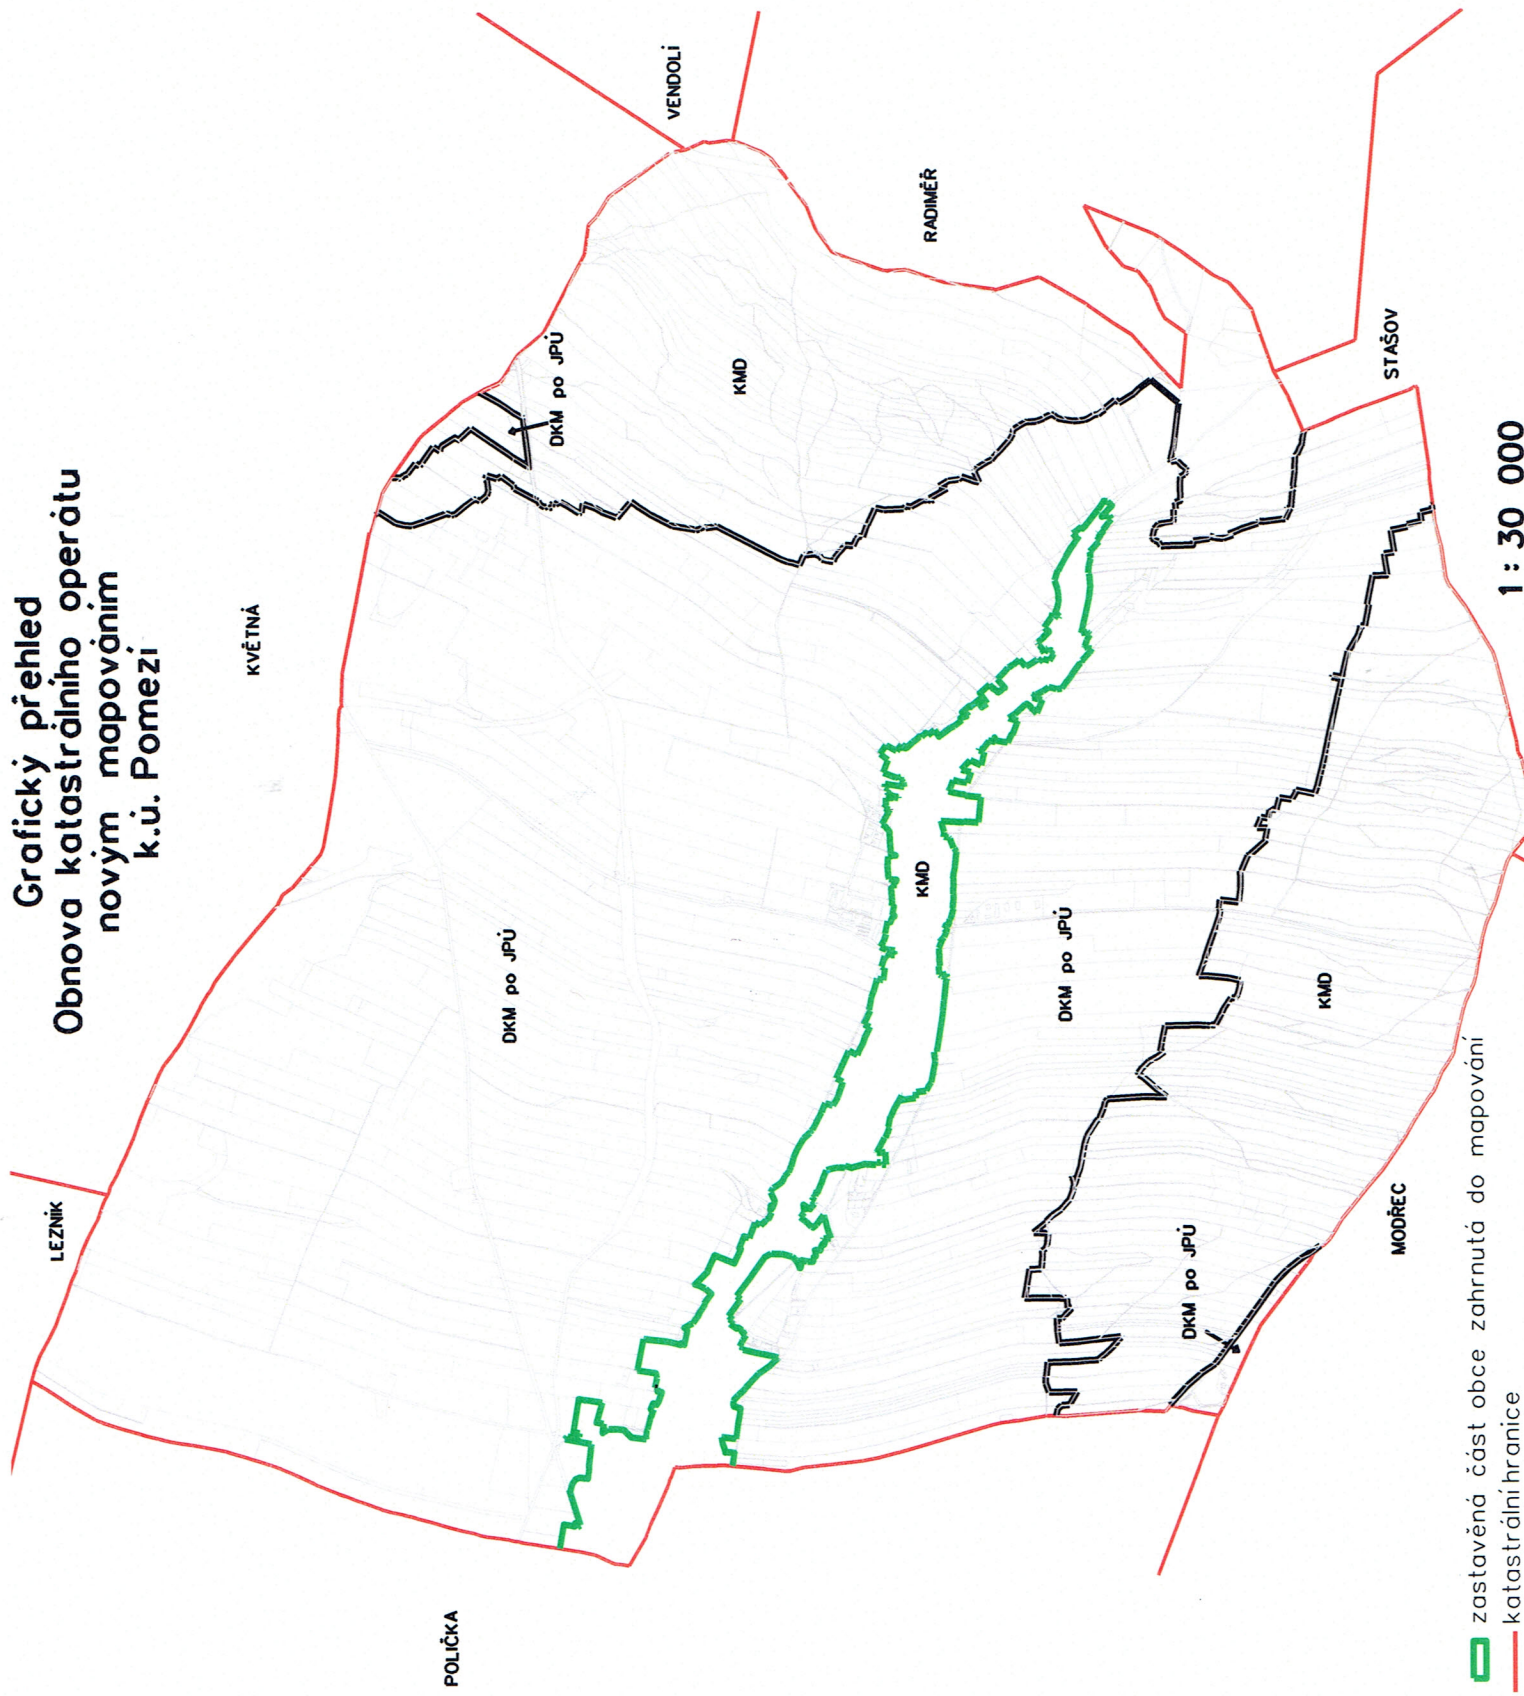

Grafický přehled Obnova katastrálního operátu novým mapováním k.ú. Pomezí

 zastavěná část obce zahrnutá do mapování
 katastrální hranice

1 : 30 000