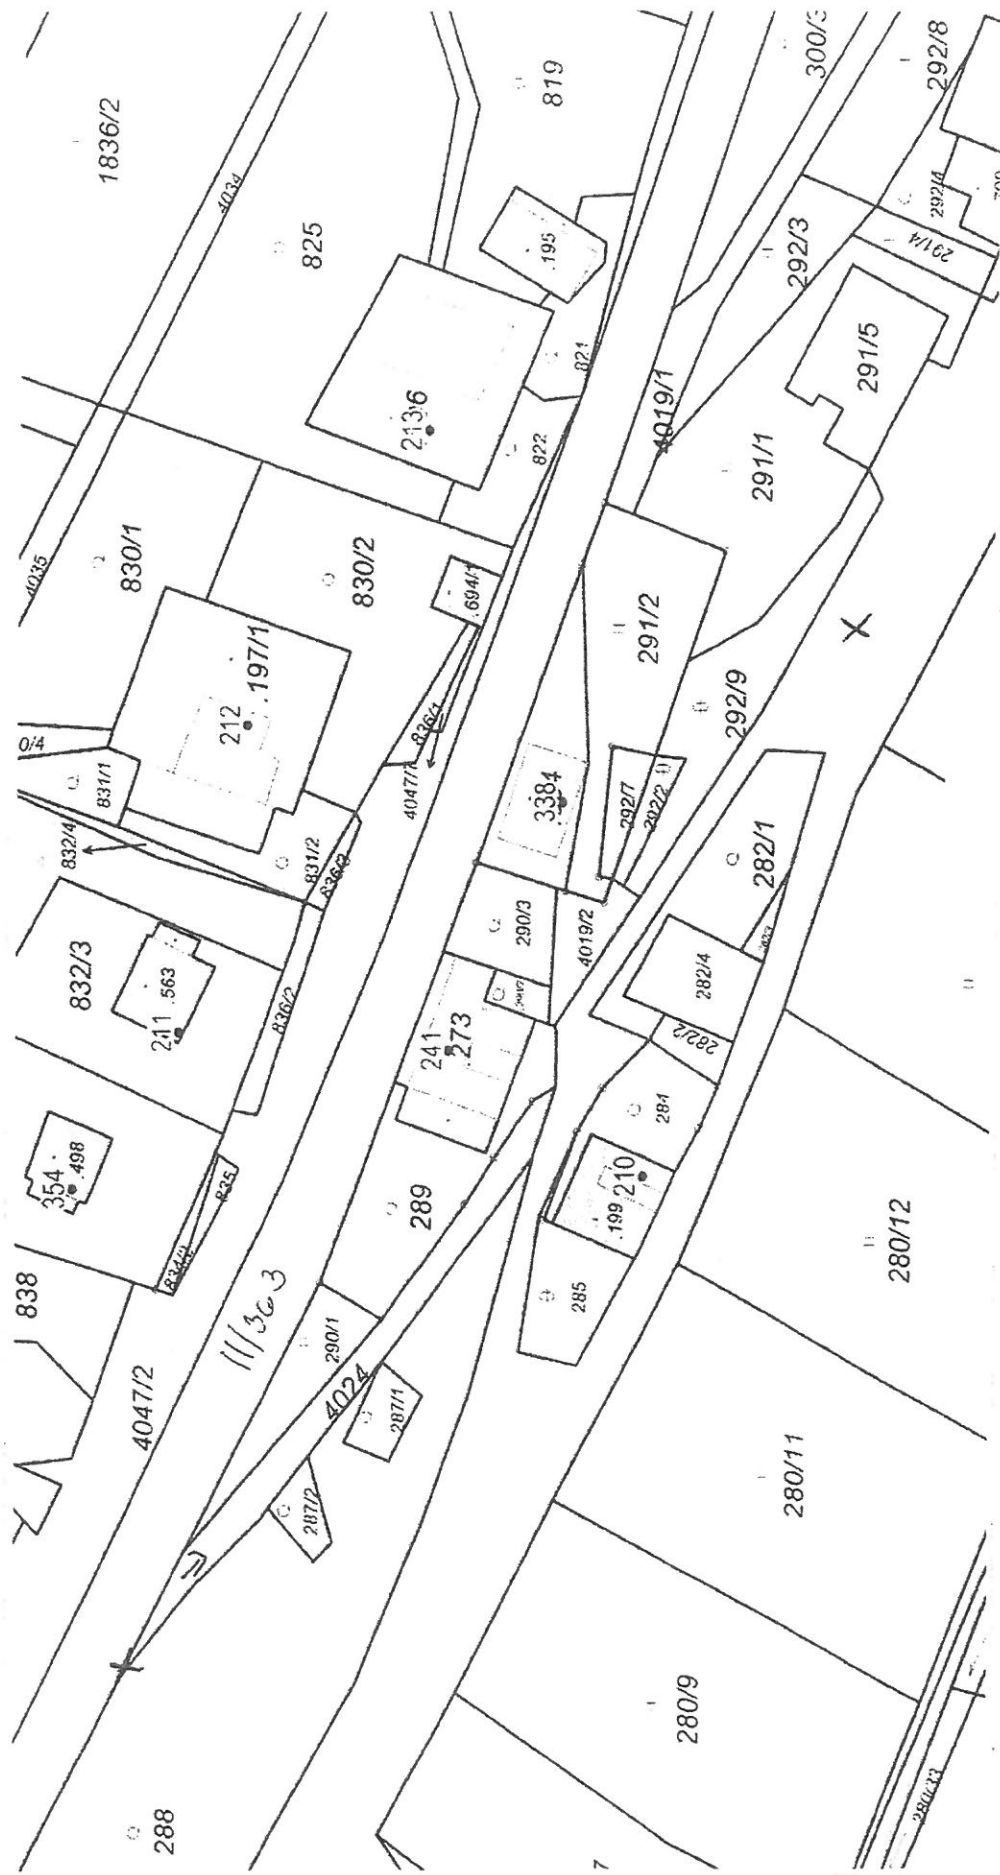

27. 5. 2020

Pomezí Obec

20 m

1 : 944